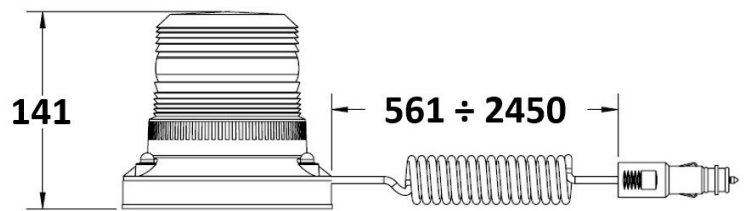

Magnetico - Magnetic

Rev. 3.0
18/09/2023

Approved TEC

Approved AQ