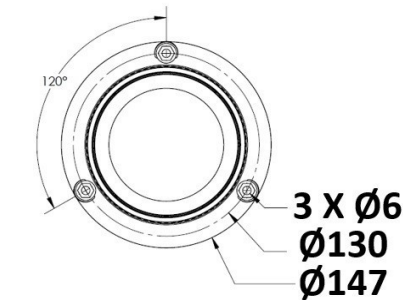

Permanente - Fixed