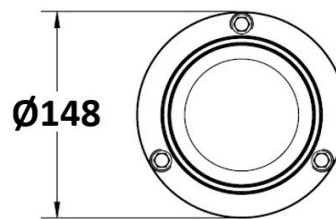

Magnetico - Magnetic

Rev. 3.0
18/09/2023

Approved TEC

Approved AQ