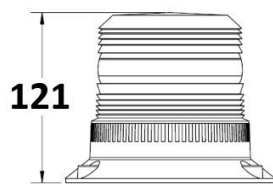

Permanente - Fixed